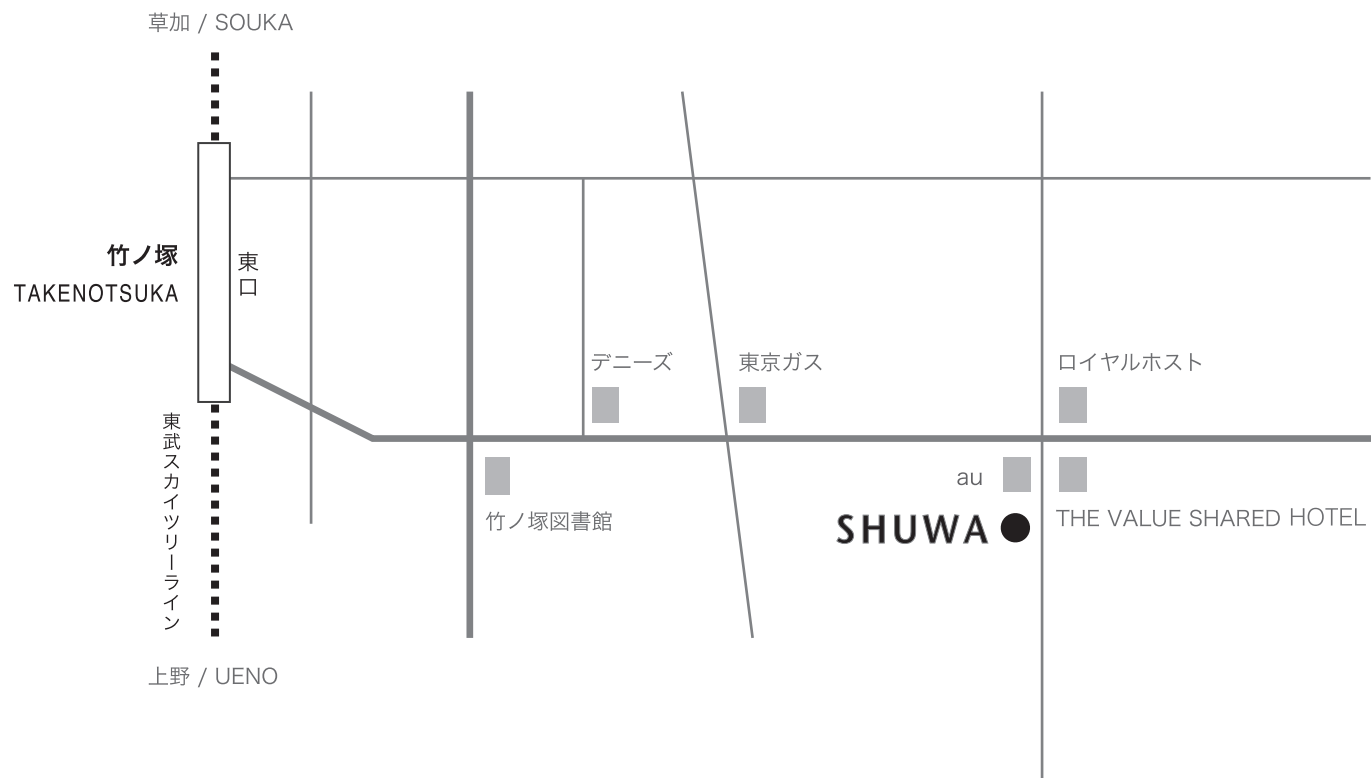

SHUWA

Manufacturer specialized in grinding and polishing machines

秀和工業株式会社

アクセス

東武スカイツリーライン「竹ノ塚」駅 東口 徒歩8分

〒121-0813 東京都足立区竹の塚2丁目32番16号

TEL:03-3883-6022 FAX:03-3883-6236

E-mail:shuwaind@nifty.com